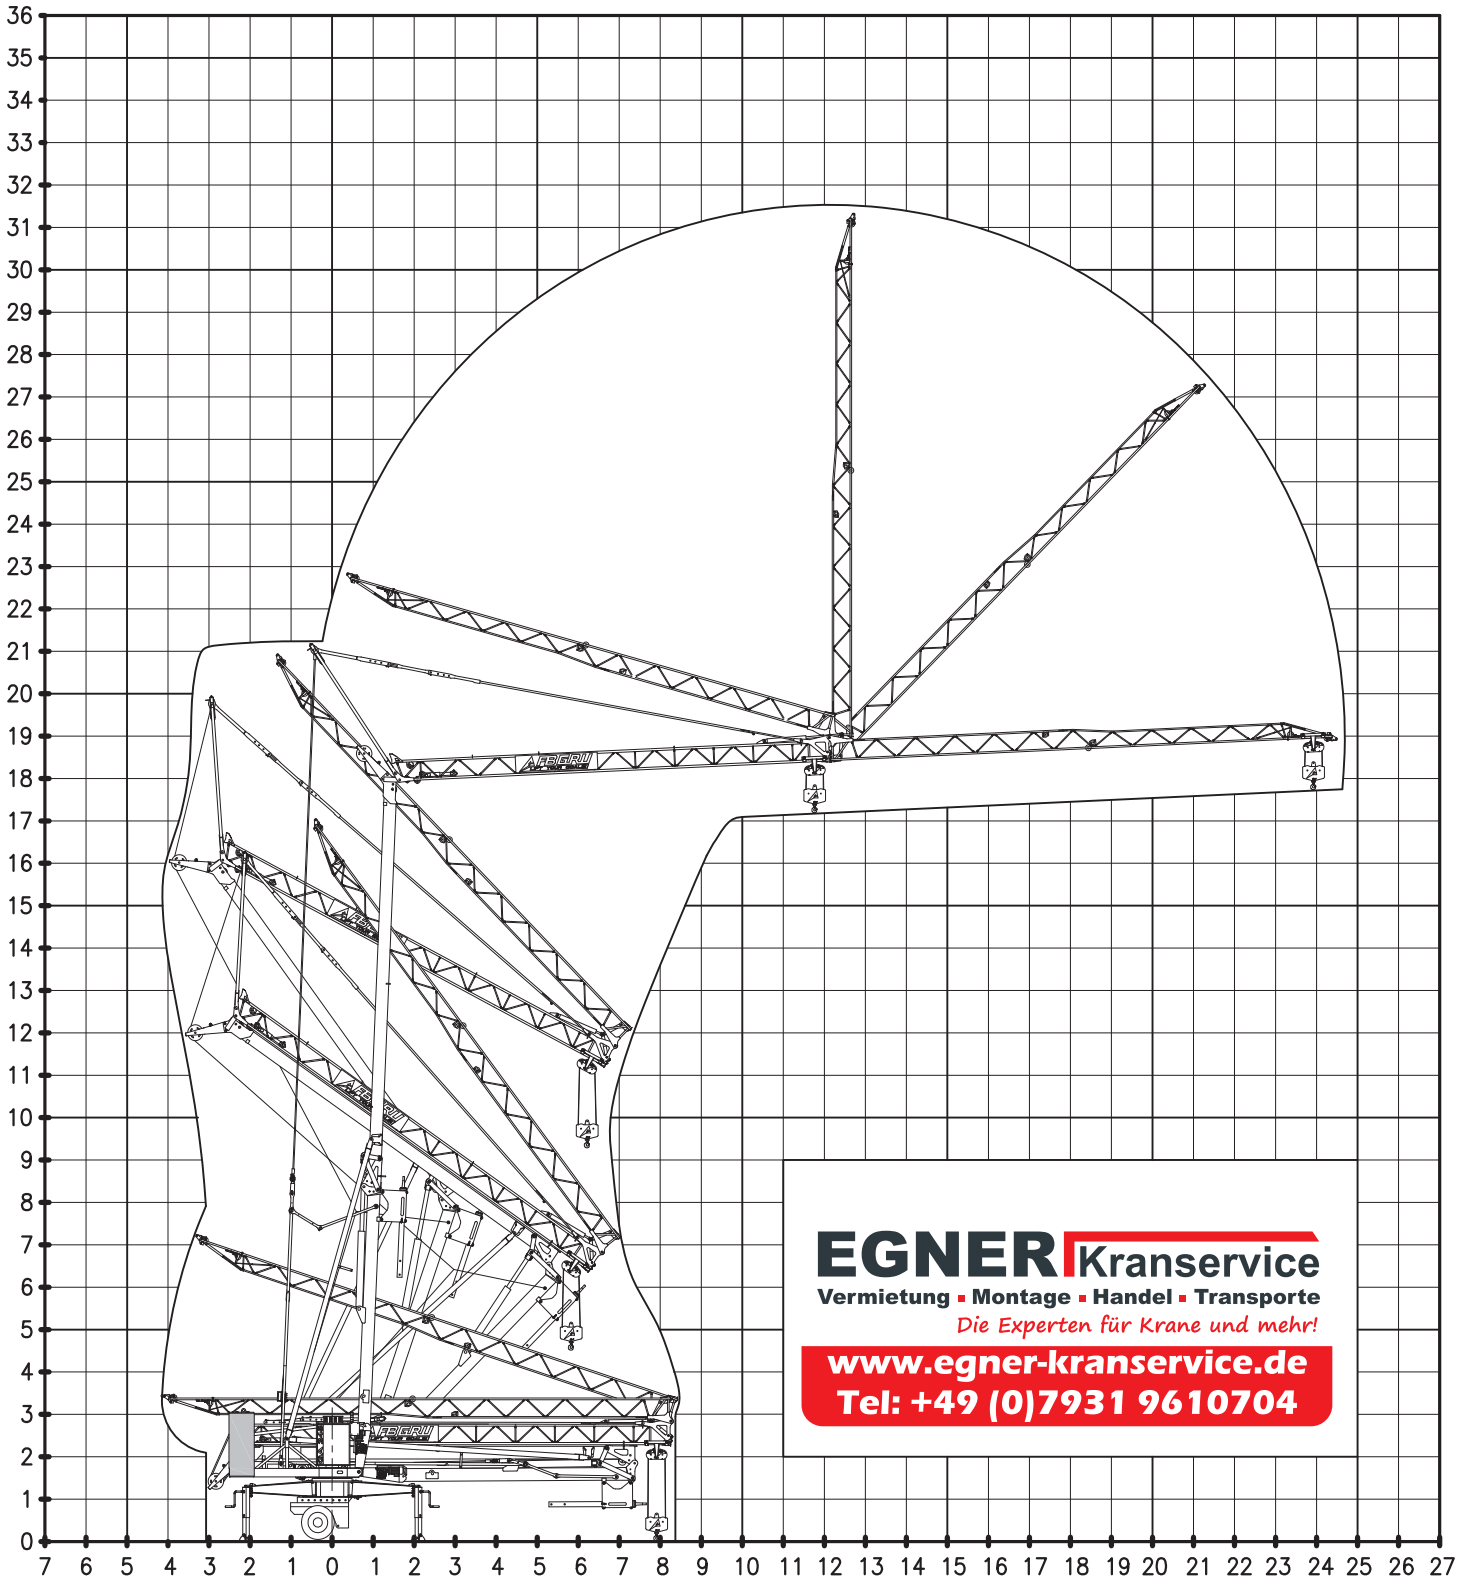

MONTAGGIO MONTAJE — ERECTION
MONTAGE — MONTAGE

EGNER Kranservice
Vermietung ■ Montage ■ Handel ■ Transporte
Die Experten für Krane und mehr!
www.egner-kranservice.de
Tel: +49 (0)7931 9610704