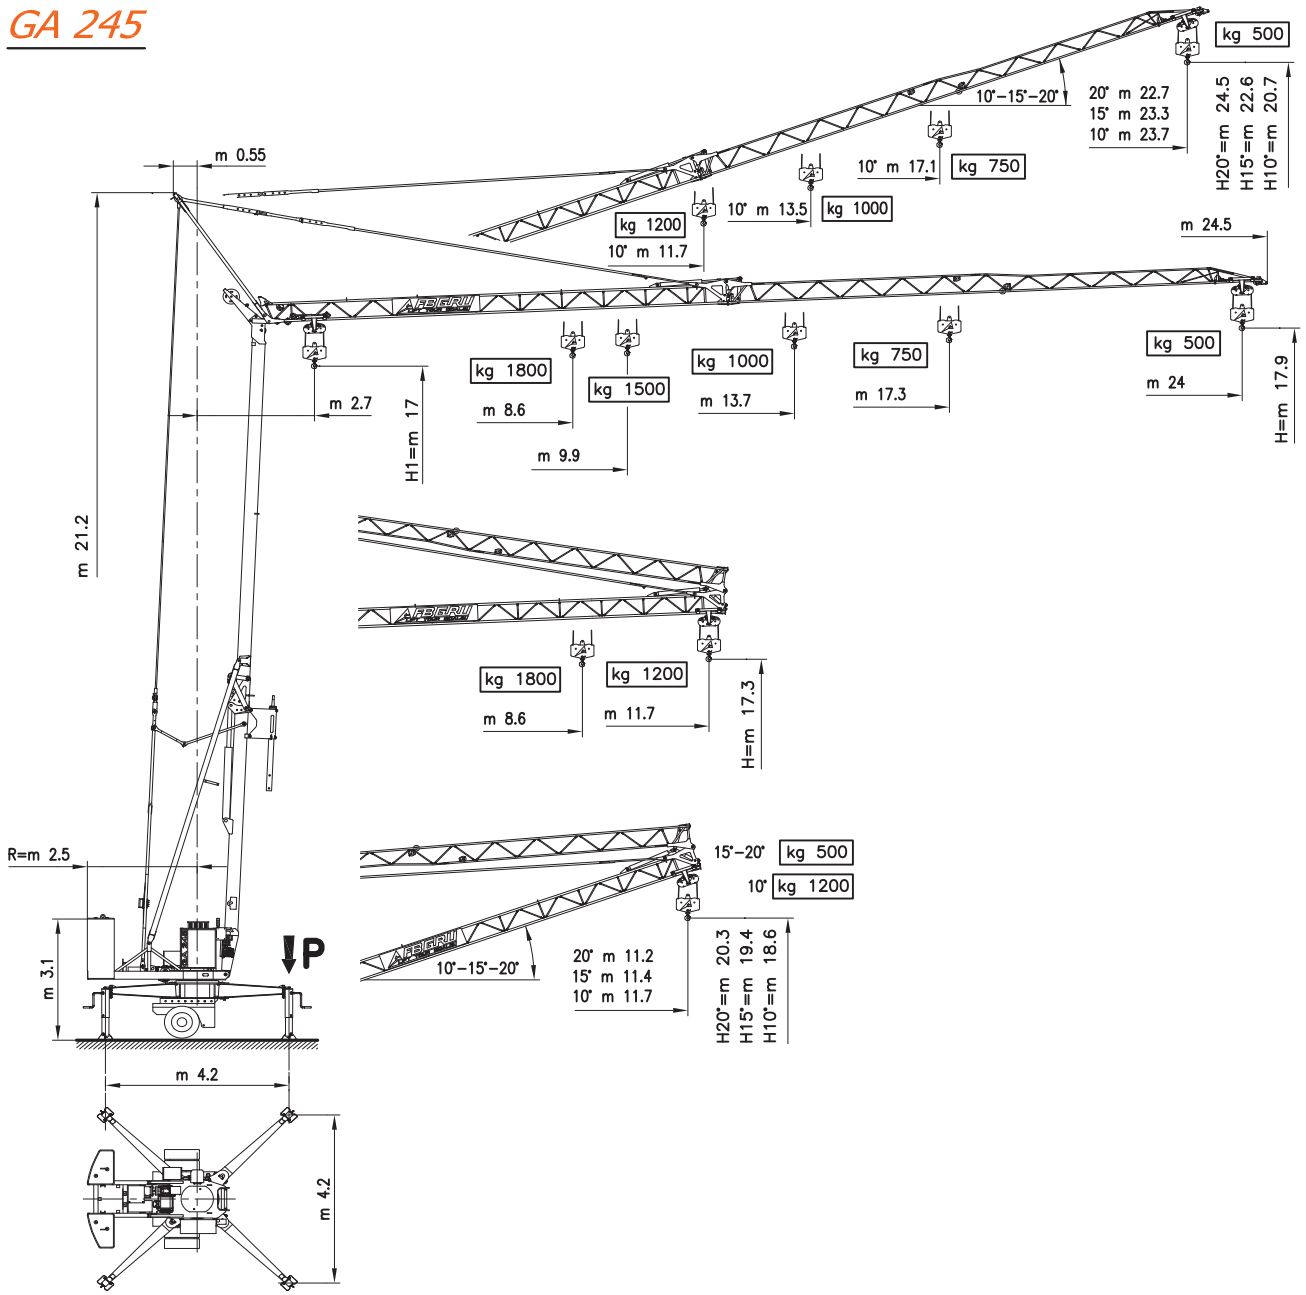

P	
kg 8560	kg 6830
<i>In servizio</i>	<i>Fuori servizio</i>
En servicio	Fuera de servicio
In service	Out of service
In betrieb	Außer betrieb
En service	Hors service

	N° 2x2200
kg 12020	
	kg 7620

LA GRU LA GRÚA — CRANE
KLAN — GRUE